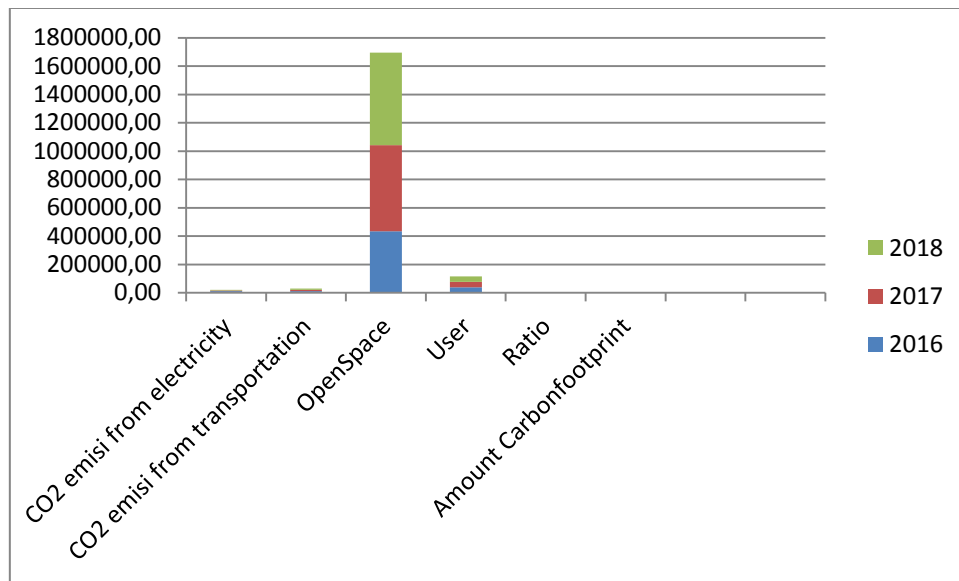

## Template for Evidence(s) UI GreenMetric Questionnaire

University : Sebelas Maret University  
 Country : Indonesia  
 Web Address : <https://uns.ac.id/> web greencampus UNS <http://greencampus.uns.ac.id/>

### [2] Energy and Climate Change (EC)

**[2.12] Please provide total carbon footprint (CO2 emission in the last 12 months, in metric tons)**

OR:

	CO2 emisi from electri	CO2 emisi from trans	OpenSpace	User	Ratio	Amount Carbonfootprir
<b>2016</b>	10976,72	10981,52	434089,68	38027	11,42	962,00
<b>2017</b>	5079,16	9224,54	608575,18	39008	15,60	591,27
<b>2018</b>	5579,47	10323,19	651731	39334	16,57	623,04

Co2 (electricity) = 5579,47 metric ton  
 Co2(TRANS) = 10323,19 metric ton

Description  
 Carbon Footprint: 623,04 metric ton